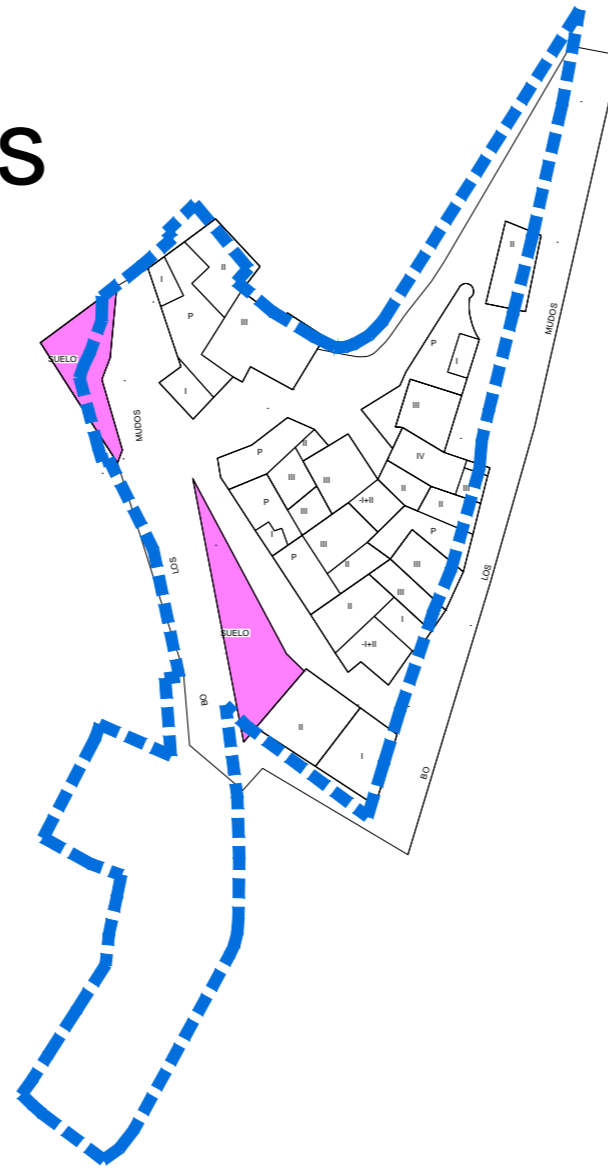

# mas de los mudos

## SUELOS VACANTES ZONAS URBANAS

 SUELOS VACANTES

Arquitectos Colaboradores  
Miguel Micó Chofré  
Carmen Real Vila

Plano:  
DESARROLLO DEL PLANEAMIENTO VIGENTE

Fase  
ESTUDIO AMBIENTAL Y TERRITORIAL ESTRATEGICO

Fecha:  
MARZO 2016

Escala:  
1:1.000

Plano:  
I-2.6